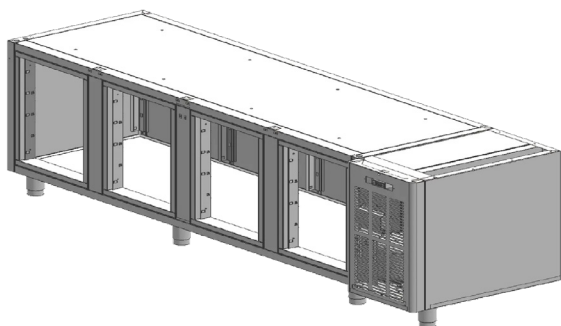

## Korpus stolů SM 4D mrazicí nerez

<b>Model</b>	<b>Sap kód</b>	00006523
SM 4 KOR	<b>Skupina artiklů</b>	Stoly chladičí a mrazicí

– Materiál: Nerez

<b>Sap kód</b>	00006523	<b>Výška netto [mm]</b>	1050
<b>Šířka netto [mm]</b>	800	<b>Hmotnost netto [kg]</b>	130.00
<b>Hloubka netto [mm]</b>	2480		

### Korpus stolů SM 4D mrazicí nerez

<b>Model</b>	<b>Sap kód</b>	00006523
SM 4 KOR	<b>Skupina artiklů</b>	Stoly chladicí a mrazicí

**1. Sap kód:**

00006523

**7. Hloubka brutto [mm]:**

2480

**2. Šířka netto [mm]:**